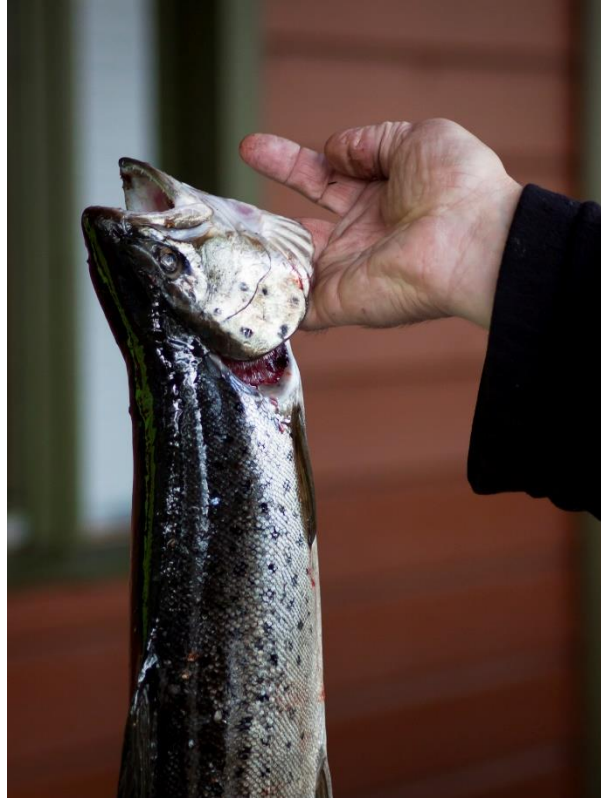

UISTELURETKI PURUVEDELLÄ

OPASTETTU UISTELURETKI KRISTALLINKIRKKAALLA PURUVEDELLÄ

- paikallisen oppaan kanssa vetouistelua, saaliskalana lohi tai hauki
 - kesto n 4 tuntia
 - ryhmä koko max 4
 - sisältää oppaan palvelut, välineet, luvat Puruvedelle, mahdollisen saaliin
 - saatavilla toukokuun puolivälistä lokakuun loppuun
 - hinta 480 € /ryhmä
-
- asiakkaalla tulee olla sään mukainen vaatetus, sekä 18- 69 vuotiailla valtion kalastonhoitomaksu suoritettuna